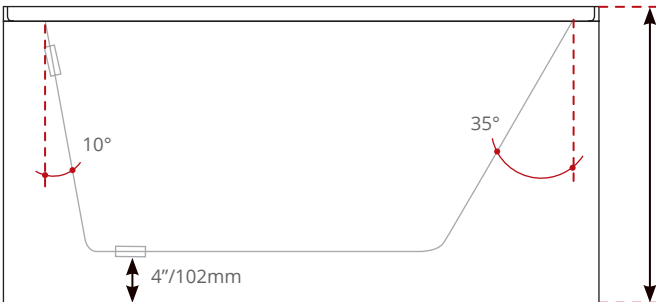

BASE DE DOUCHE À ÉGOUTTOIR CENTRÉ

BASE DE DOUCHE À EGOUTTOIR CENTRE
ET CARRÉ
COMPREND UN COUVERCLE D'ÉGOUTTOIR CARRÉ BLANC

JUSQU'À 3" DE DÉGAGEMENT DE BASES DE DOUCHE À ÉGOUTTOIR CARRÉ À CARREAUX

BASES DE DOUCHE À ÉGOUTTOIR CARRÉ À CARREAUX
COMPREND UN COUVERCLE D'ÉGOUTTOIR CARRÉ BLANC

BASES DE DOUCHE À ÉGOUTTOIR CENTRÉ ET CARRÉ À CARREAUX
COMPREND UN COUVERCLE D'ÉGOUTTOIR CARRÉ BLANC

TOUTES LES BASES DE DOUCHE DOIVENT ÊTRE RENFORCÉES AVEC DU MORTIER

JUSQU'À 5" DE DÉGAGEMENT SUR LA BAIGNOIRE À BASE OVO

OPTION D'ÉGOUTTOIR
JUSQU'À 4" DE
DÉGAGEMENT

OPTION D'ÉGOUTTOIR
CENTRÉ JUSQU'À 5" DE
DÉGAGEMENT

VALLEY! VOTRE ENTREPRISE AXÉE SUR LES SOLUTIONS