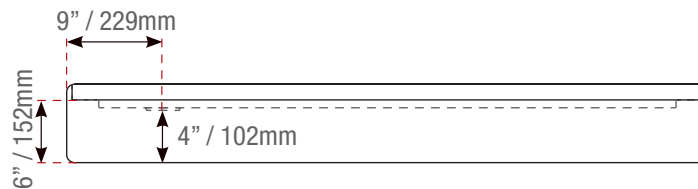

LE SAVIEZ-VOUS? VALLEY PEUT RÉSORVE VOS PROBLÈMES DE LIQUIDATION!

JUSQU'À 4" DE DÉGAGEMENT DE BASES DE DOUCHE PERSONNALISÉES

DÉCALAGE DE BASE DOUCHE

BASE DE DOUCHE À ÉGOUTTOIR CARRÉ
COMPREND UN COUVERCLE D'ÉGOUTTOIR CARRÉ BLANC

BASE DE DOUCHE À ÉGOUTTOIR CENTRÉ

BASE DE DOUCHE À EGOUTTOIR CENTRE
ET CARRÉ
COMPREND UN COUVERCLE D'ÉGOUTTOIR CARRÉ BLANC

JUSQU'À 3" DE DÉGAGEMENT DE BASES DE DOUCHE À ÉGOUTTOIR CARRÉ À CARREAUX

BASES DE DOUCHE À ÉGOUTTOIR CARRÉ À CARREAUX
COMPREND UN COUVERCLE D'ÉGOUTTOIR CARRÉ BLANC

BASES DE DOUCHE À ÉGOUTTOIR CENTRÉ ET CARRÉ À CARREAUX
COMPREND UN COUVERCLE D'ÉGOUTTOIR CARRÉ BLANC

TOUTES LES BASES DE DOUCHE DOIVENT ÊTRE RENFORCÉES AVEC DU MORTIER

JUSQU'À 5" DE DÉGAGEMENT SUR LA BAIGNOIRE À BASE OVO