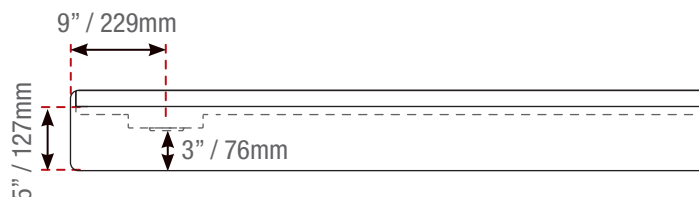

LE SAVIEZ-VOUS? VALLEY PEUT RÉSORVE VOS PROBLÈMES DE LIQUIDATION!

JUSQU'À 4" DE DÉGAGEMENT DE BASES DE DOUCHE PERSONNALISÉES

DÉCALAGE DE BASE DOUCHE

BASE DE DOUCHE À ÉGOUTTOIR CARRÉ
COMPREND UN COUVERCLE D'ÉGOUTTOIR CARRÉ BLANC

BASE DE DOUCHE À ÉGOUTTOIR CENTRÉ

BASE DE DOUCHE À EGOUTTOIR CENTRE
ET CARRÉ
COMPREND UN COUVERCLE D'ÉGOUTTOIR CARRÉ BLANC

JUSQU'À 3" DE DÉGAGEMENT DE BASES DE DOUCHE À ÉGOUTTOIR CARRÉ À CARREAUX

BASES DE DOUCHE À ÉGOUTTOIR CARRÉ À CARREAUX
COMPREND UN COUVERCLE D'ÉGOUTTOIR CARRÉ BLANC

BASES DE DOUCHE À ÉGOUTTOIR CENTRÉ ET CARRÉ À CARREAUX
COMPREND UN COUVERCLE D'ÉGOUTTOIR CARRÉ BLANC

TOUTES LES BASES DE DOUCHE DOIVENT ÊTRE RENFORCÉES AVEC DU MORTIER

JUSQU'À 5" DE DÉGAGEMENT SUR LA BAIGNOIRE À BASE OVO