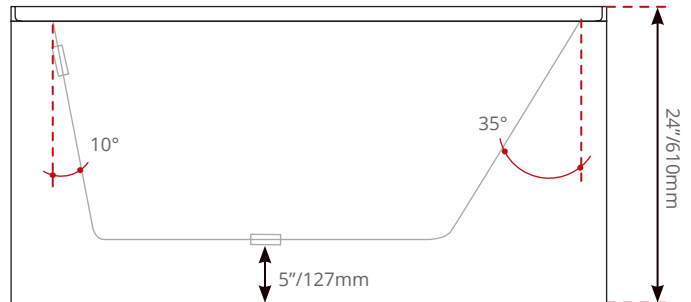

BASE DE DOUCHE À ÉGOUTTOIR CENTRÉ

BASE DE DOUCHE À EGOUTTOIR CENTRE
ET CARRÉ
COMPREND UN COUVERCLE D'ÉGOUTTOIR CARRÉ BLANC

JUSQU'À 3" DE DÉGAGEMENT DE BASES DE DOUCHE À ÉGOUTTOIR CARRÉ À CARREAUX

BASES DE DOUCHE À ÉGOUTTOIR CARRÉ À CARREAUX
COMPREND UN COUVERCLE D'ÉGOUTTOIR CARRÉ BLANC

BASES DE DOUCHE À ÉGOUTTOIR CENTRÉ ET CARRÉ À CARREAUX
COMPREND UN COUVERCLE D'ÉGOUTTOIR CARRÉ BLANC

TOUTES LES BASES DE DOUCHE DOIVENT ÊTRE RENFORCÉES AVEC DU MORTIER

JUSQU'À 5" DE DÉGAGEMENT SUR LA BAIGNOIRE À BASE OVO

OPTION D'ÉGOUTTOIR
JUSQU'À 4" DE
DÉGAGEMENT

OPTION D'ÉGOUTTOIR
CENTRÉ JUSQU'À 5" DE
DÉGAGEMENT

VALLEY! VOTRE ENTREPRISE AXÉE SUR LES SOLUTIONS