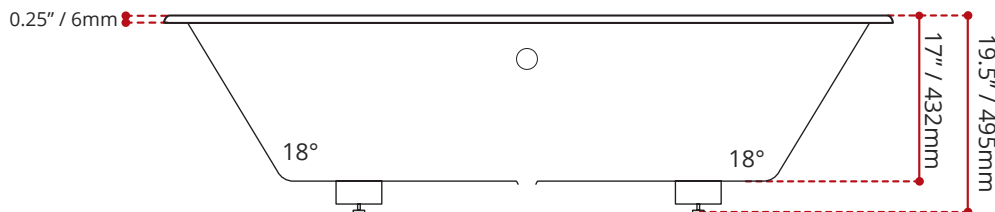

<b>WHITE FINISH</b>
<b>MODEL No.</b>
<b>1391</b>

DIMENSIONS	WATER DEPTH	CAPACITY
<ul style="list-style-type: none"> <li>• Length: 69.5" / 1765mm</li> <li>• Width: 34.5" / 876mm</li> <li>• Height: 19.5" / 495mm</li> </ul>	13.5" / 343mm Drain to overflow	61 gal. 231 litres of water

SHIPPING INFORMATION:	
<ul style="list-style-type: none"> <li>• Length: 74" / 1880mm</li> <li>• Width: 38" / 965mm</li> <li>• Height: 26" / 660mm</li> </ul>	<ul style="list-style-type: none"> <li>• Net Weight: 40 kg / 88 lbs</li> <li>• Gross Weight: 44.5 kg / 98 lbs</li> </ul>